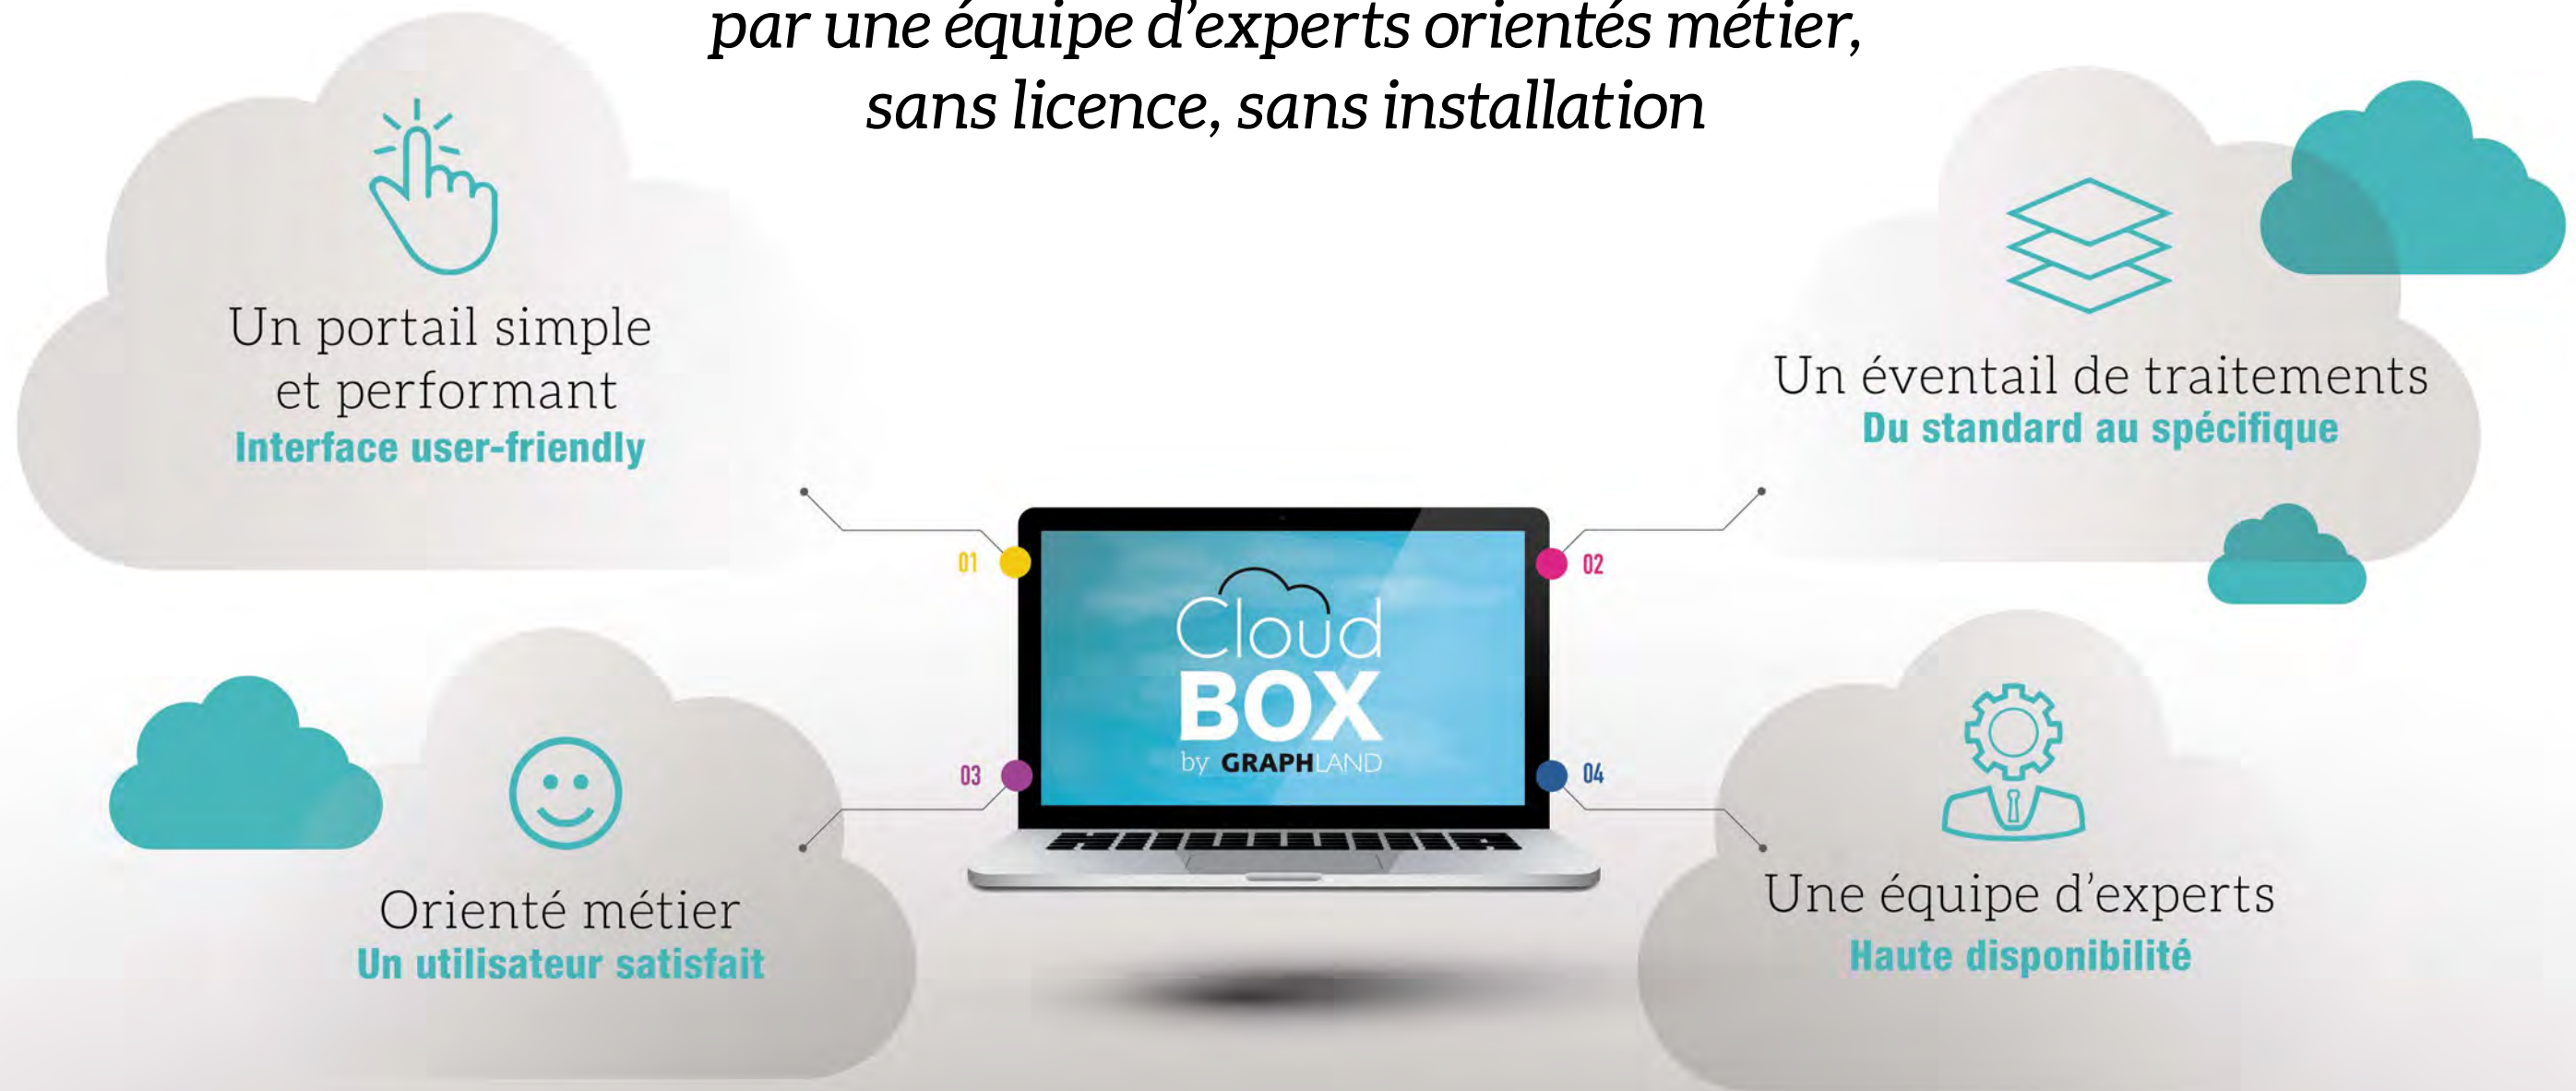

Cloud **BOX**

by **GRAPH**LAND

*La technologie FME
en toute liberté*

*FME adapté à votre utilisation,
par une équipe d'experts orientés métier,
sans licence, sans installation*

LIBERTE DU CLOUD COMPUTING

- Pas d'installation, ni d'infrastructure informatique
- Accès par login et mot de passe
 - Confidentialité des données
 - Disponibilité 24/7

SIMPLICITE D'ACCES

- Même pour les traitements les plus complexes
- Connectez-vous et accédez à votre portail dédié
 - Chargez vos données
 - Lancez le traitement et recevez le résultat

EVENTAIL DES TRAITEMENTS

- Double compétence CAO/SIG
- Plus de 10 ans d'expérience en moyenne
- Une équipe de 6 ingénieurs polyvalents
- Formateurs certifiés FME par Safe

a **25** ANS

La Cloud BOX est le fruit de plus de 25 années d'expertise dans les domaines de la CAO et des SIG.